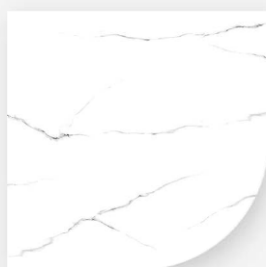

1061 (GLOSSY)