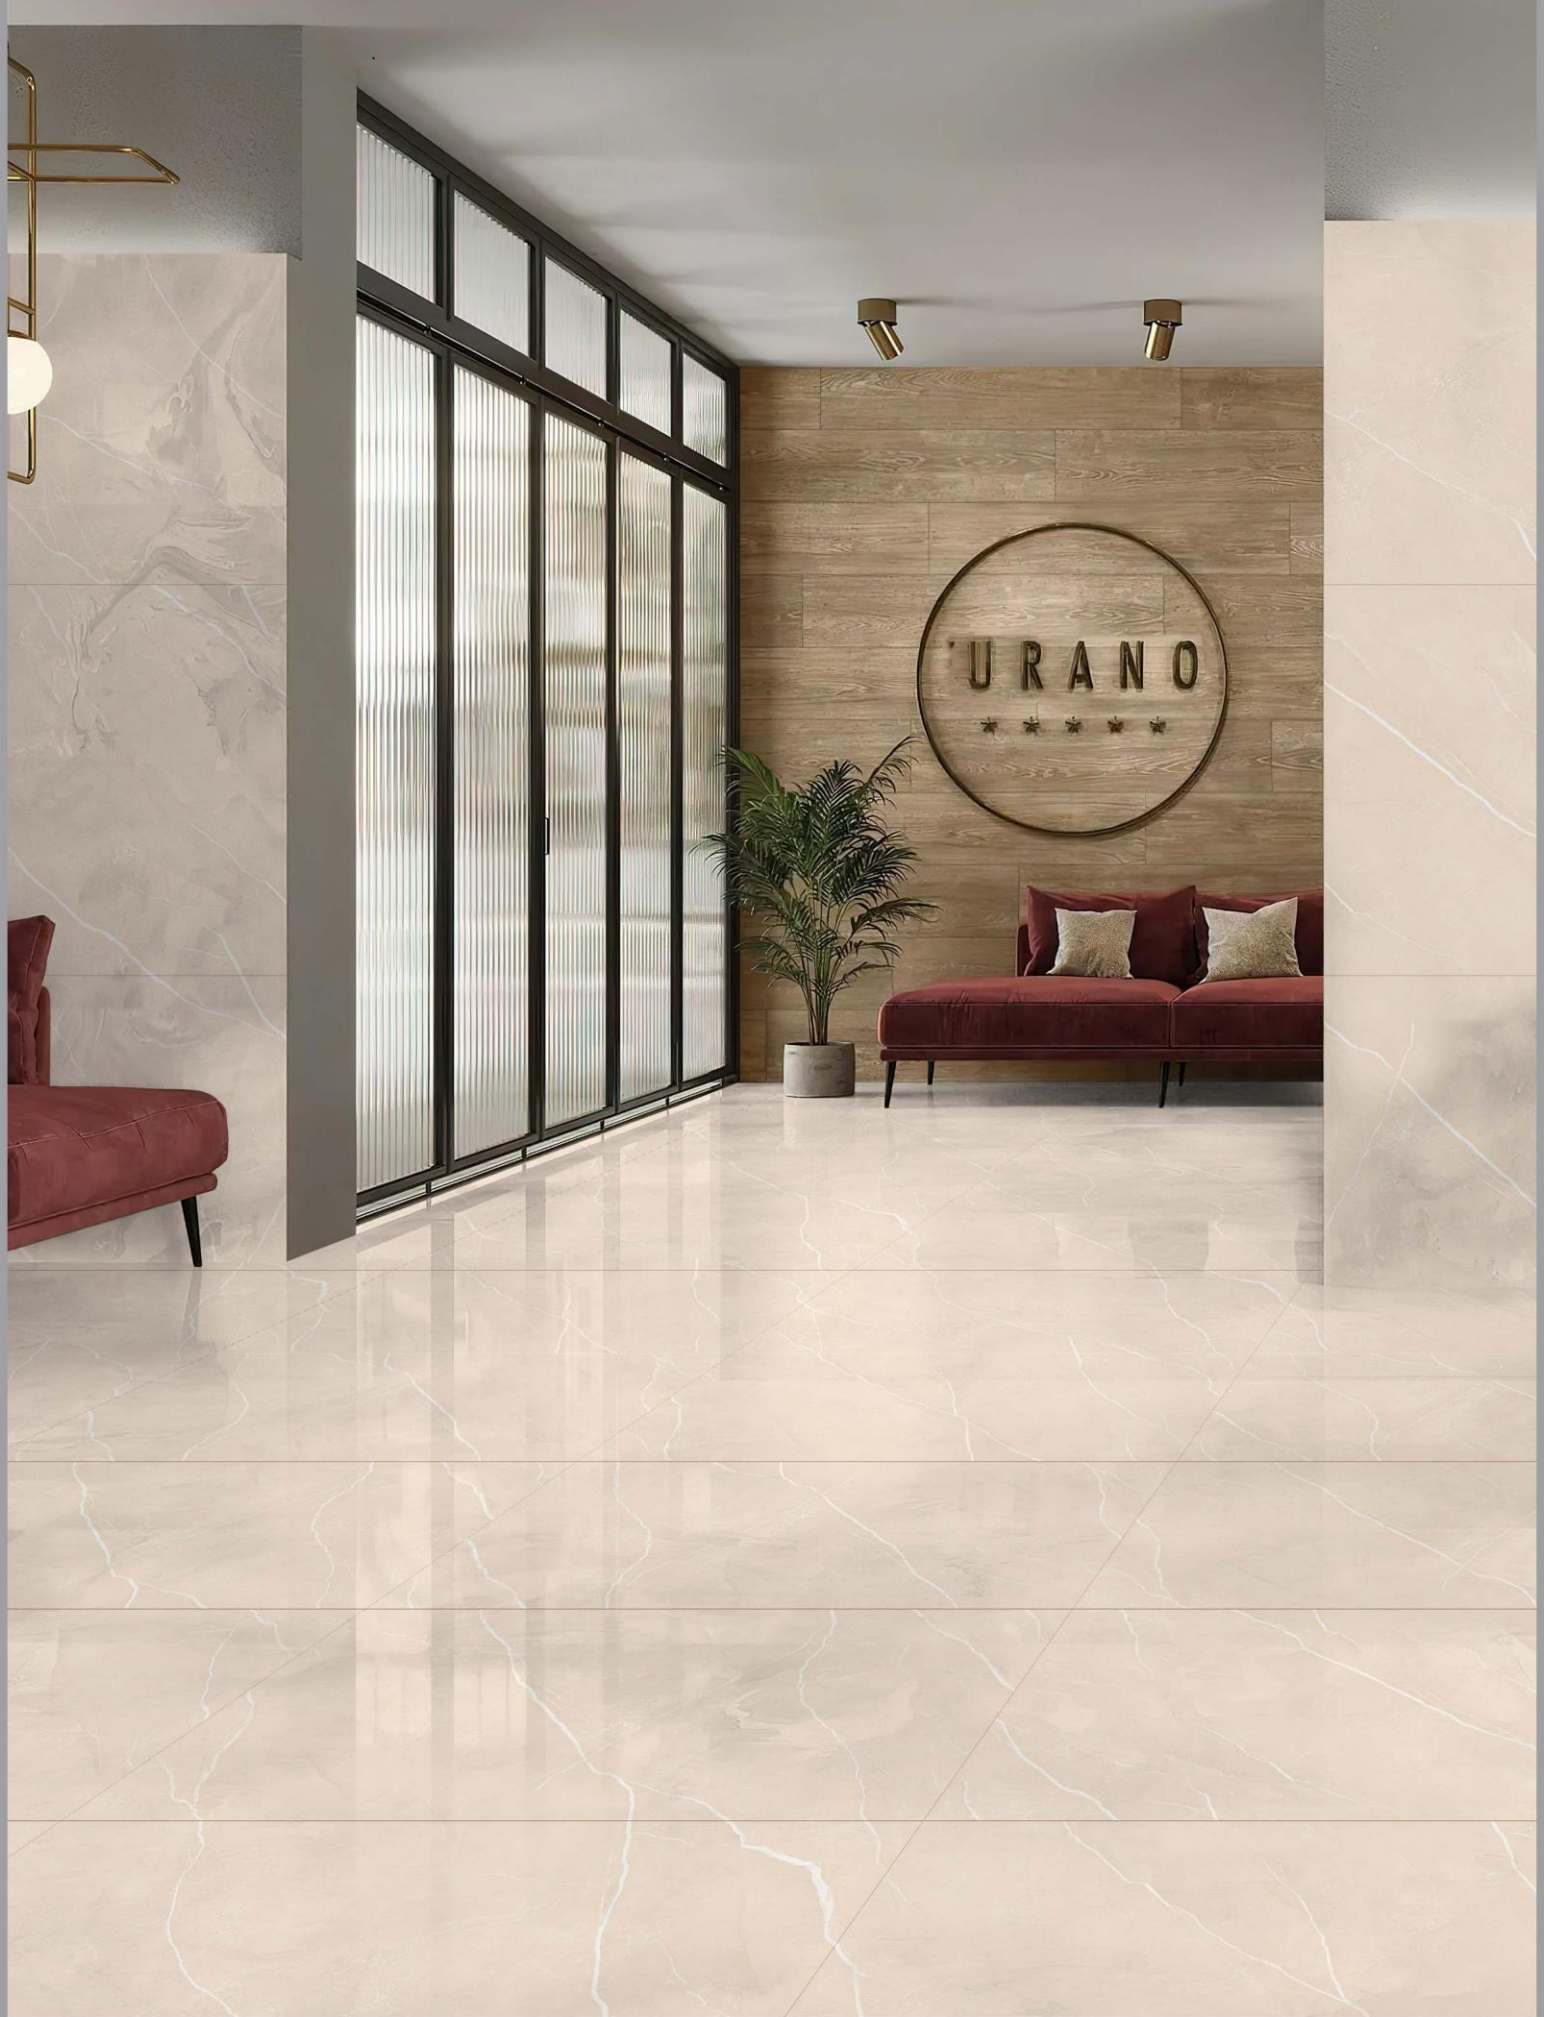

URANO
★ ★ ★ ★ ★