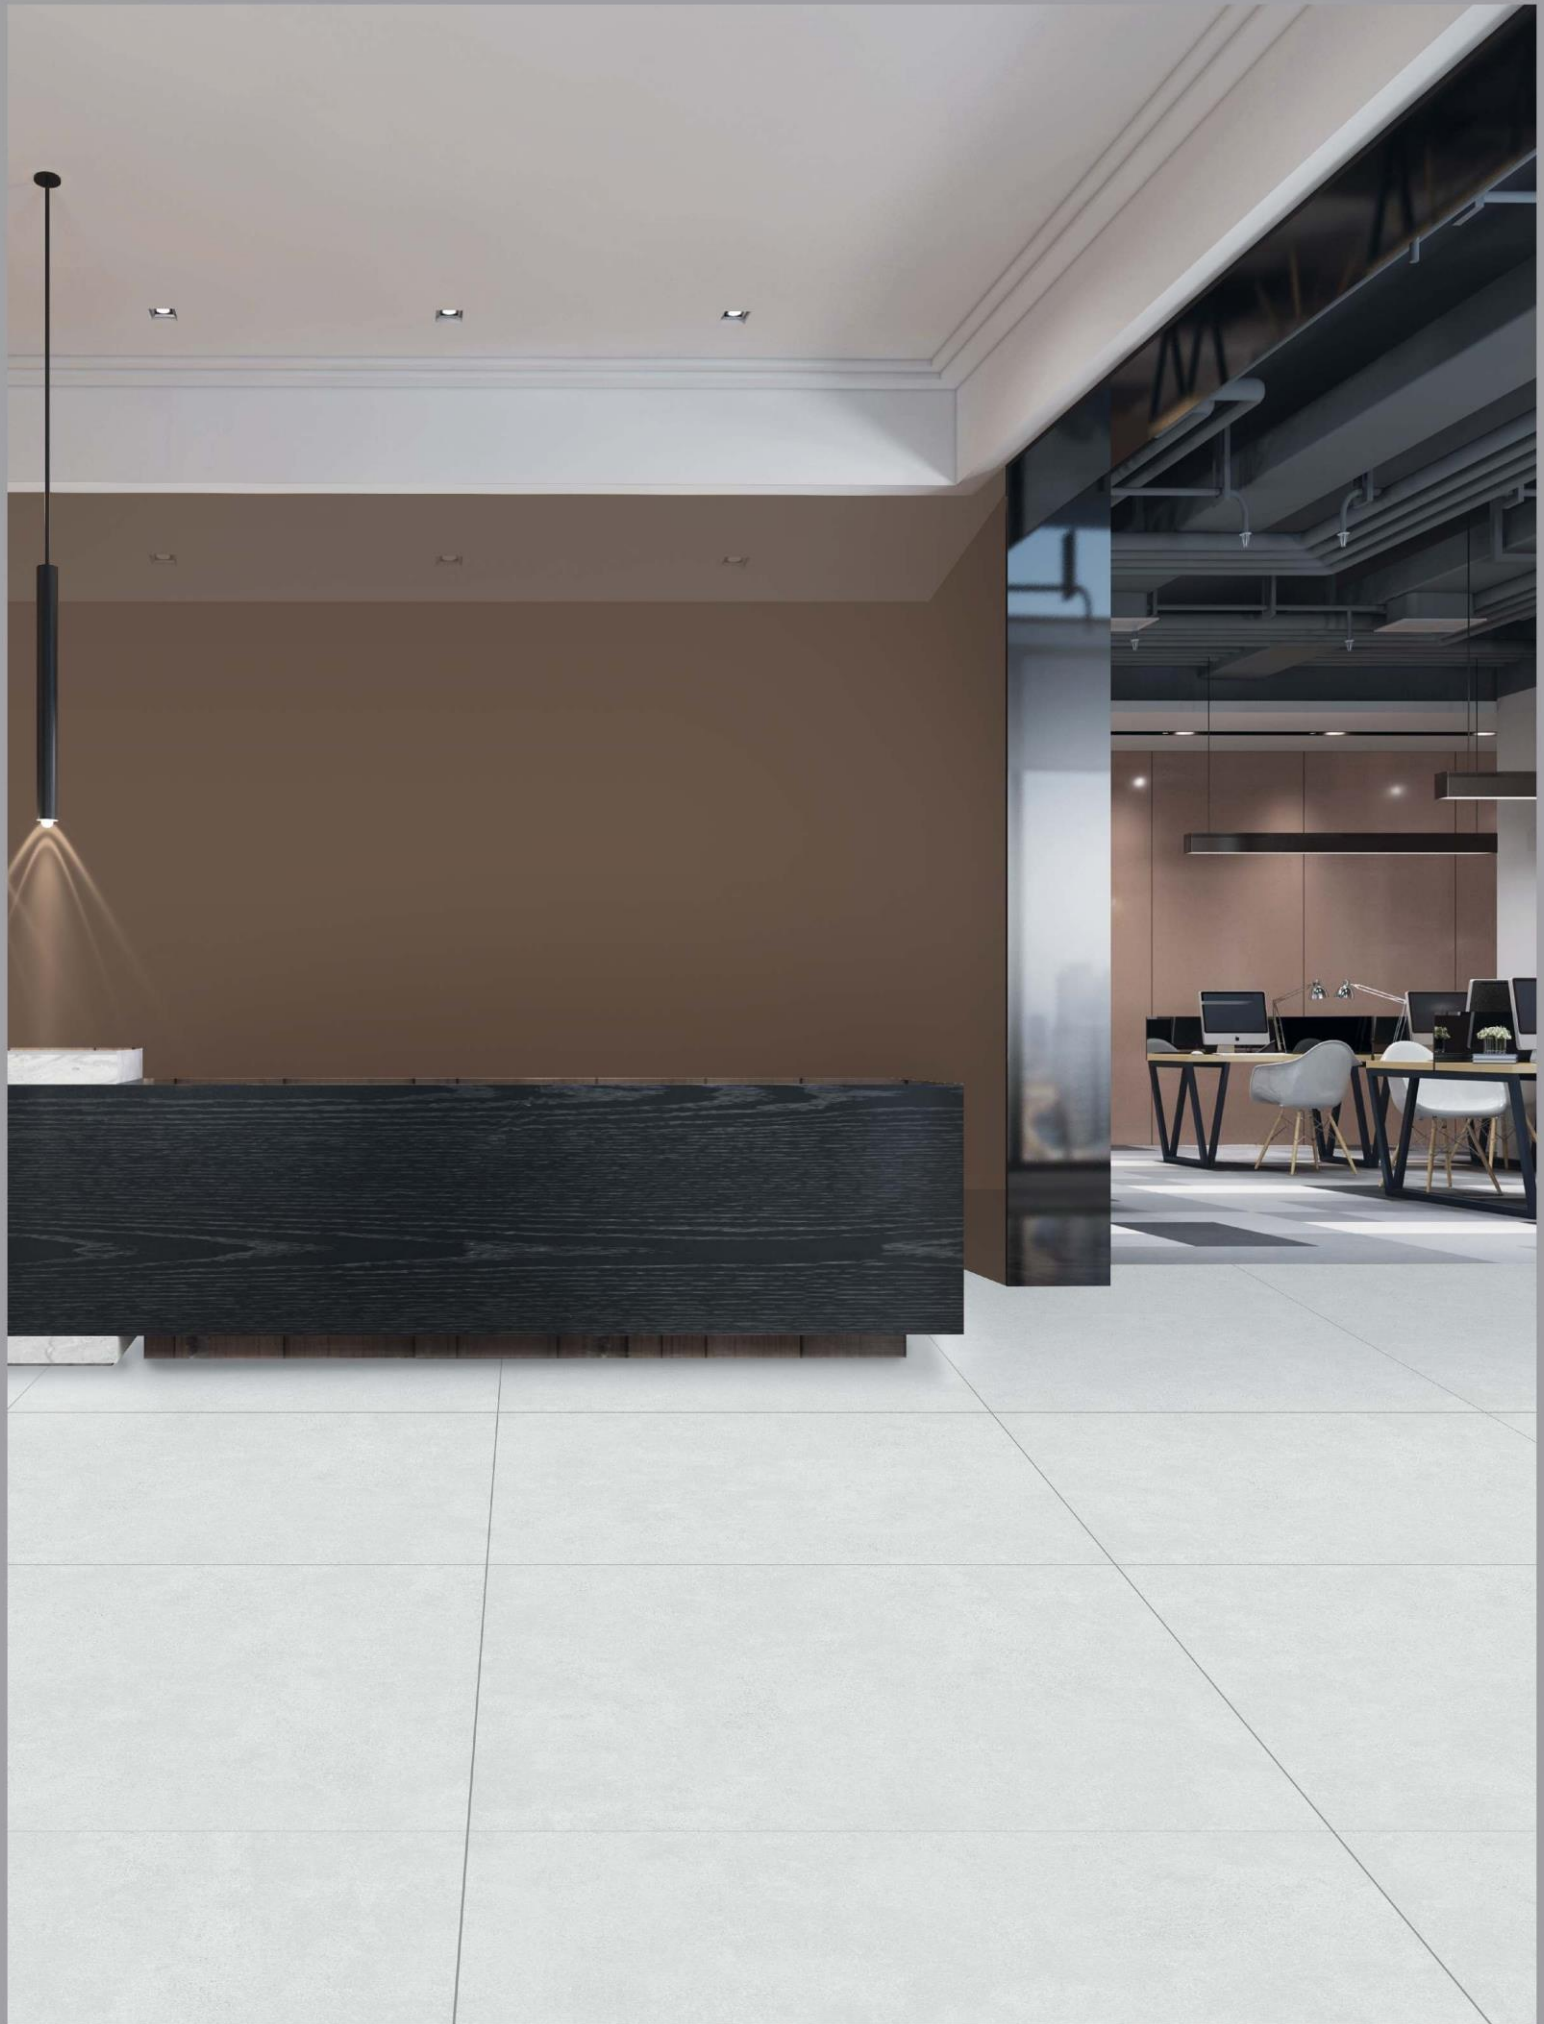

RANDOM :

**3**

**MOZART**

**CEMENTO BEIGE**

DIMENSION :

**800X800 MM**

FINISH :

**MATT**