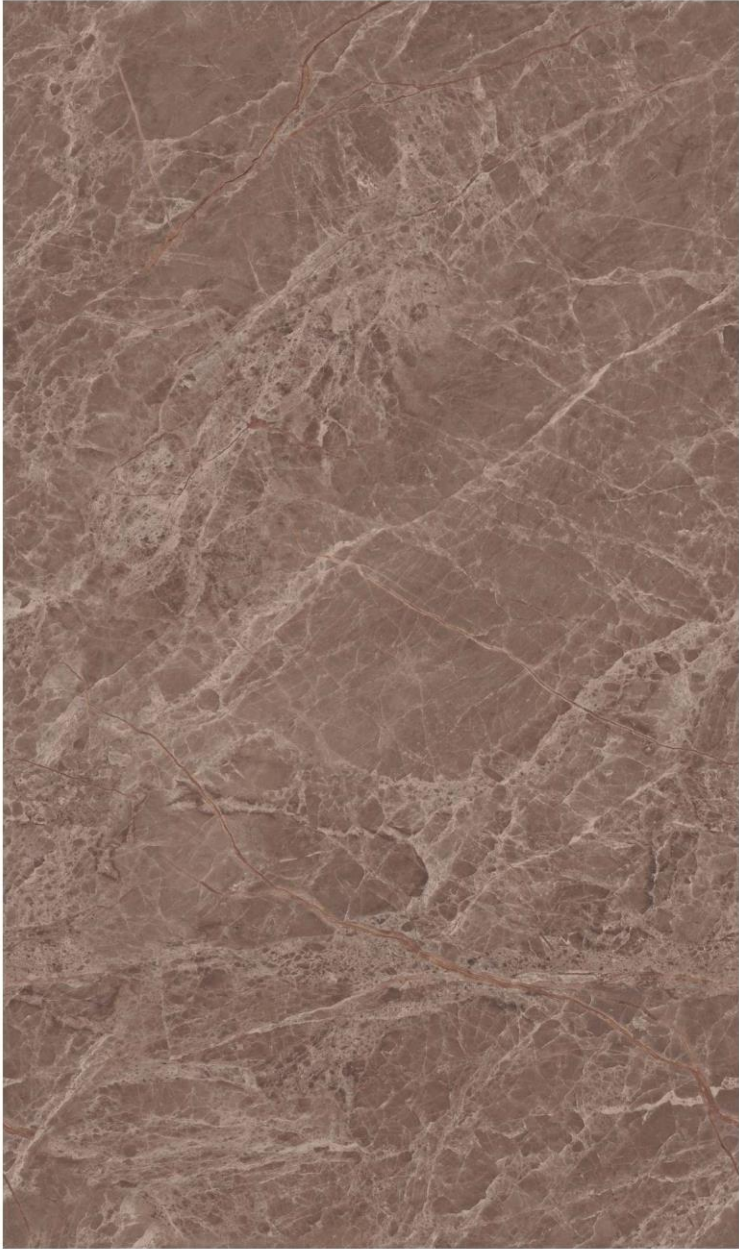

04

 [BACK TO INDEX](#)

**MOZART**

**GRIGIO CHOCO**

DIMENSION :

**600X1200 MM**

FINISH :

**GLOSSY**