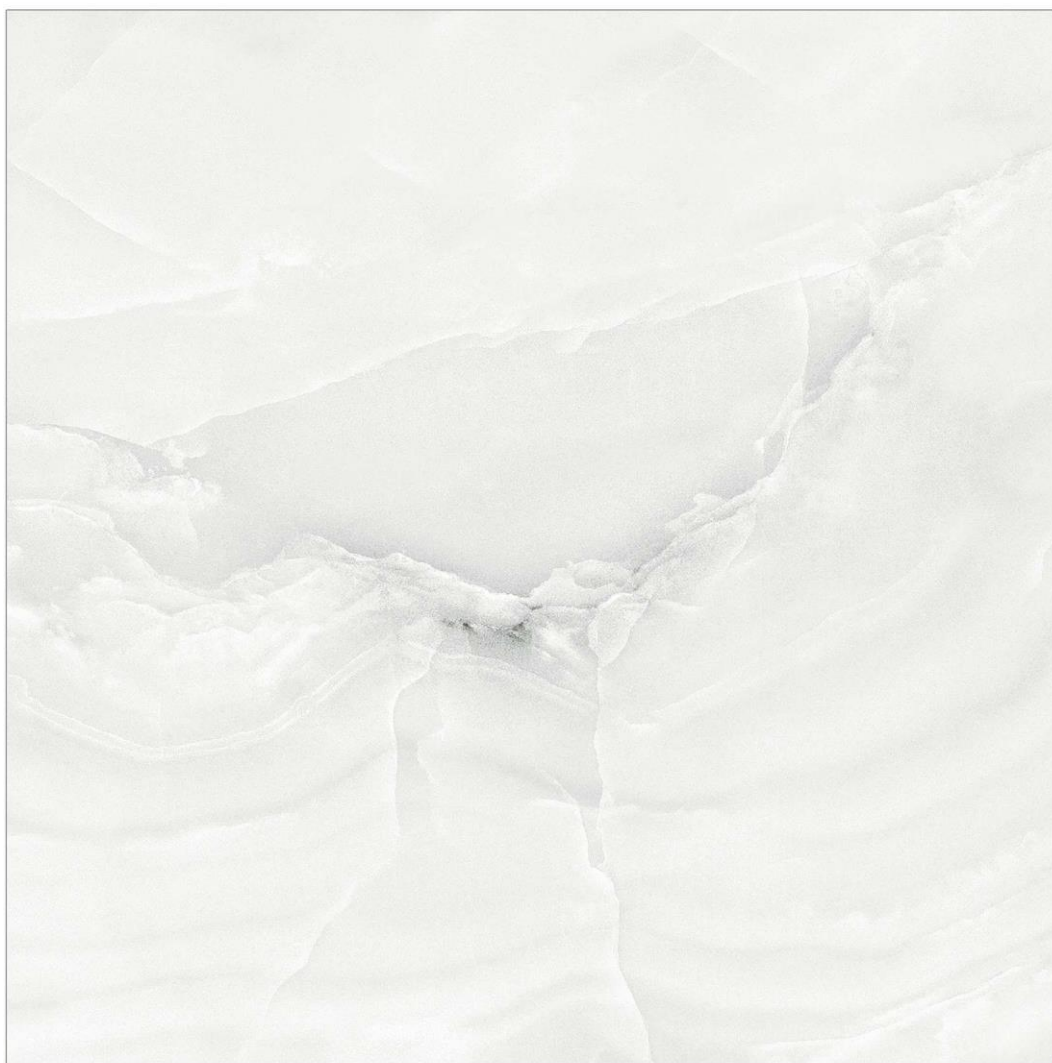

MOZART

ANTIQUÉ ONYX BIANCO

[BACK TO INDEX](#)

DIMENSION :

800X800 MM

FINISH :

GLOSSY

BODY :

REGULAR BODY

RANDOM :

03